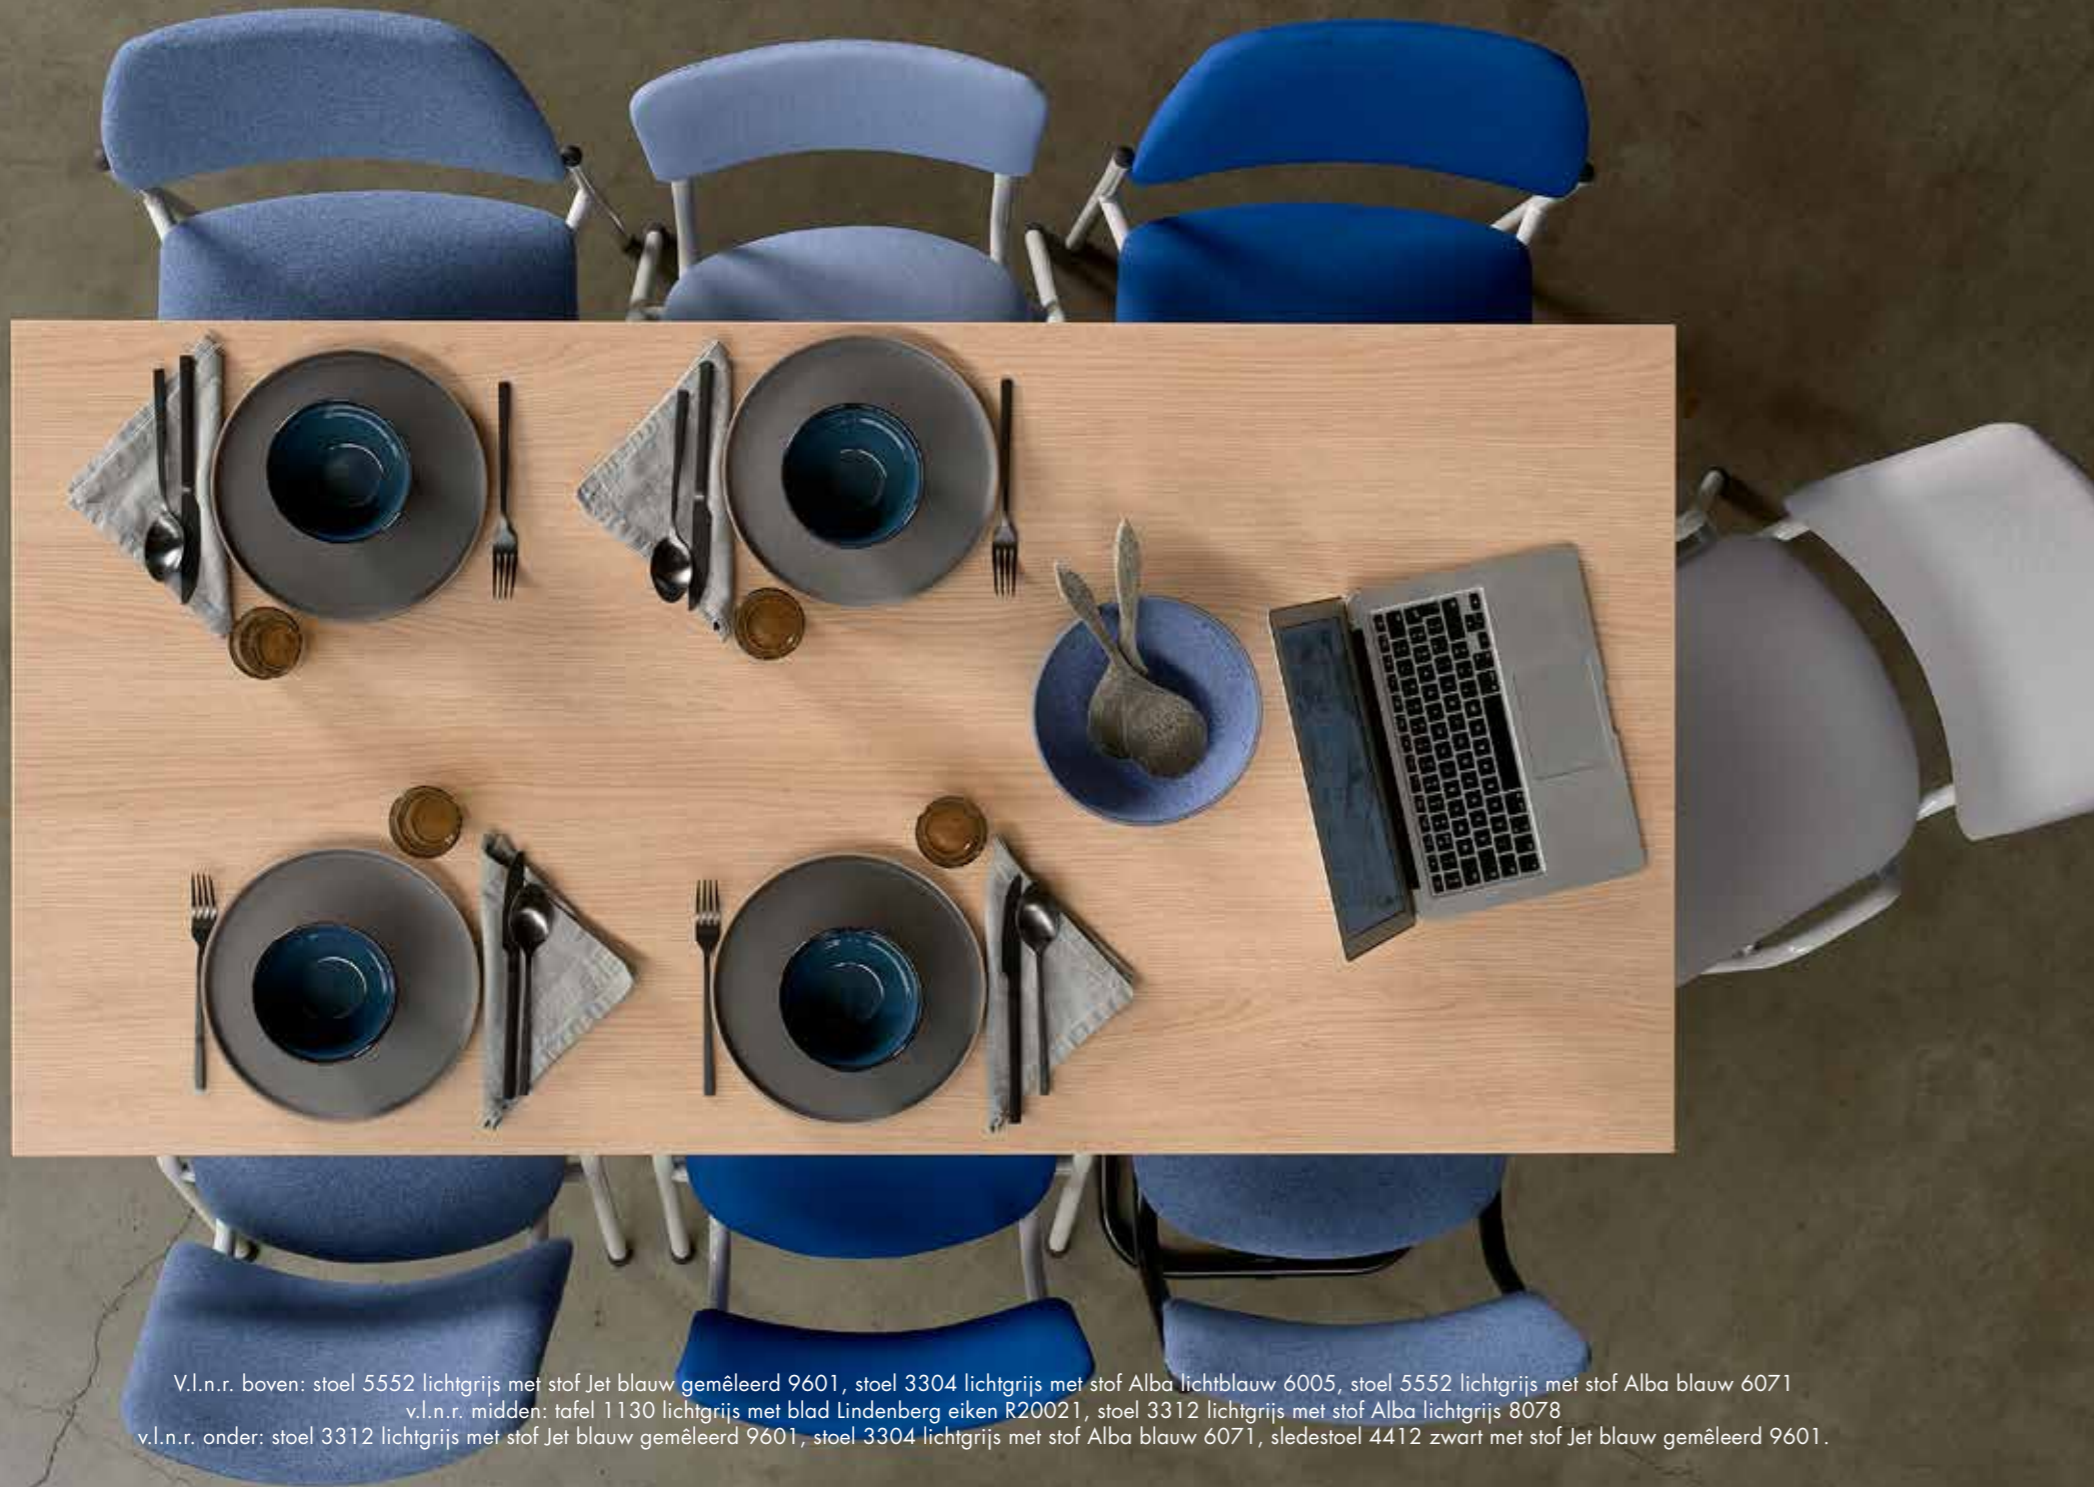

v.l.n.r. boven: stoel 5552 lichtgrijs met stof Jet blauw gemêleerd 9601, stoel 3304 lichtgrijs met stof Alba lichtblauw 6005, stoel 5552 lichtgrijs met stof Alba blauw 6071

v.l.n.r. midden: tafel 1130 lichtgrijs met blad Lindenberg eiken R20021, stoel 3312 lichtgrijs met stof Alba lichtgrijs 8078

v.l.n.r. onder: stoel 3312 lichtgrijs met stof Jet blauw gemêleerd 9601, stoel 3304 lichtgrijs met stof Alba blauw 6071, sledestoel 4412 zwart met stof Jet blauw gemêleerd 9601.

5550 - 5555

Deze slanke stoel is vanwege zijn zitcomfort en klassieke design bijzonder geschikt als vergaderstoel voor een gezellige ontmoetingsplek zowel zakelijk als voor horeca en recreatie.